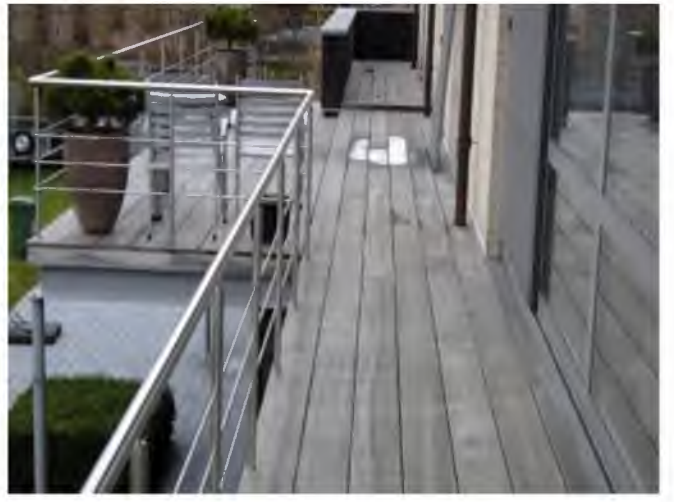

www.renvertsant.be

info@renvertsant.be

Paar Jean 0477/51.69.24

DOSSIER

Machine de brossage de terrasse

Pierre naturelle | Partie gauche nettoyée